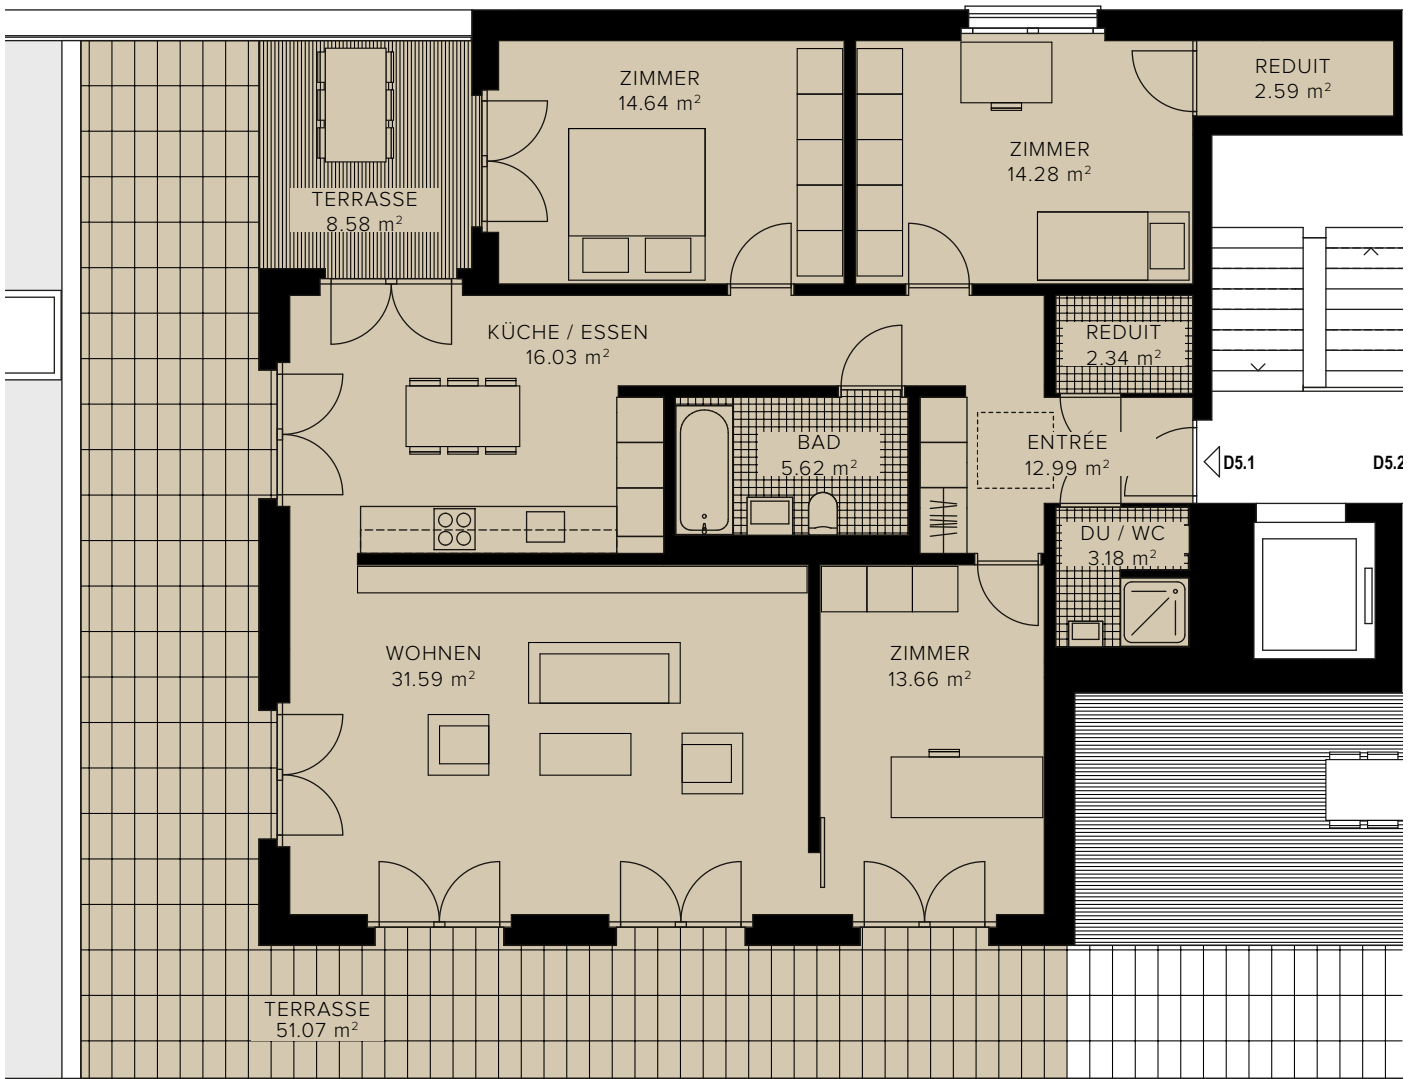

4.5 ZIMMERWOHNUNG – D5.1
 HAUS D, 5. OBERGESCHOSS
 FLÄCHE: 116.92 m², TERRASSE 107.58 m²

0 1 2 3 4 1:100