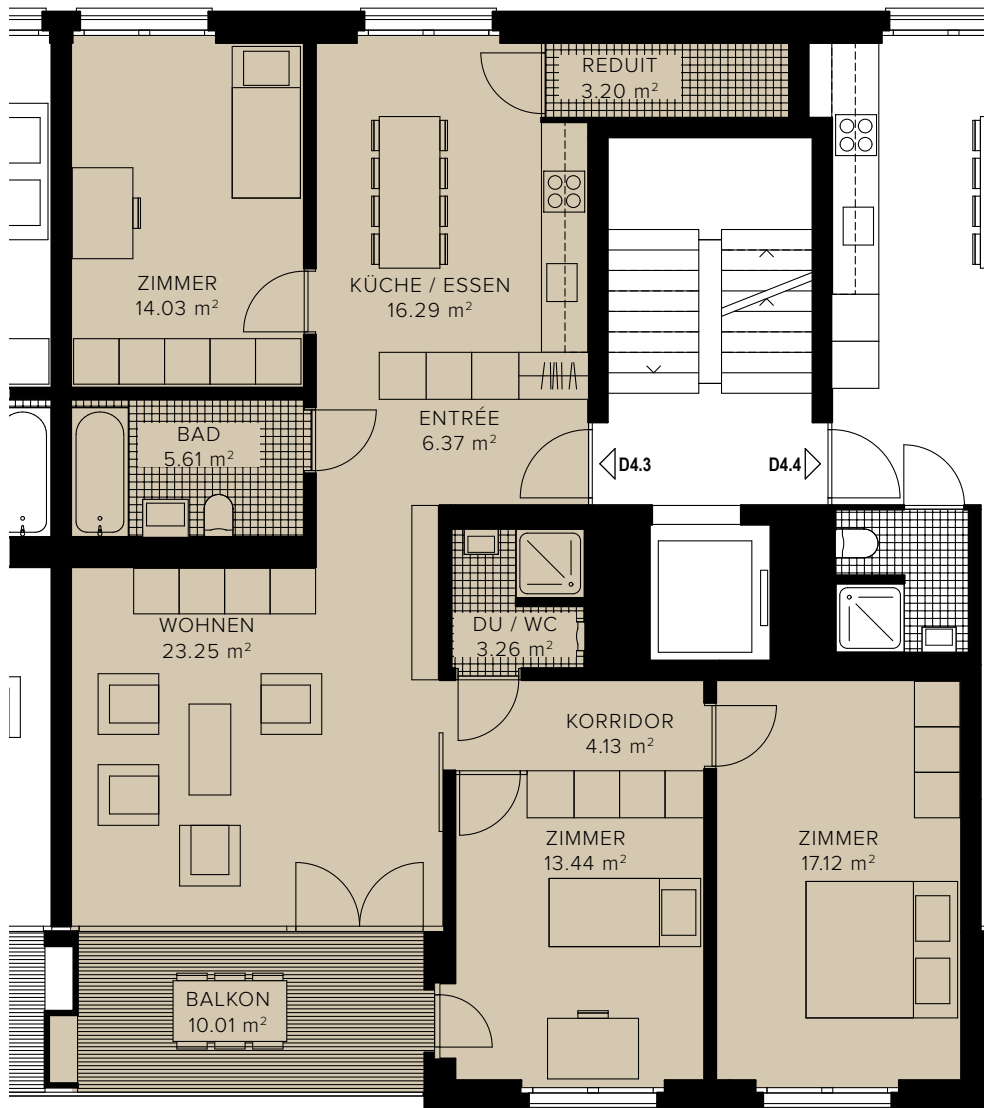

4.5 ZIMMERWOHNUNG – D4.3
HAUS D, 4. OBERGESCHOSS
FLÄCHE: 106.70 m², BALKON 10.01 m²

0 1 2 3 4 1:100