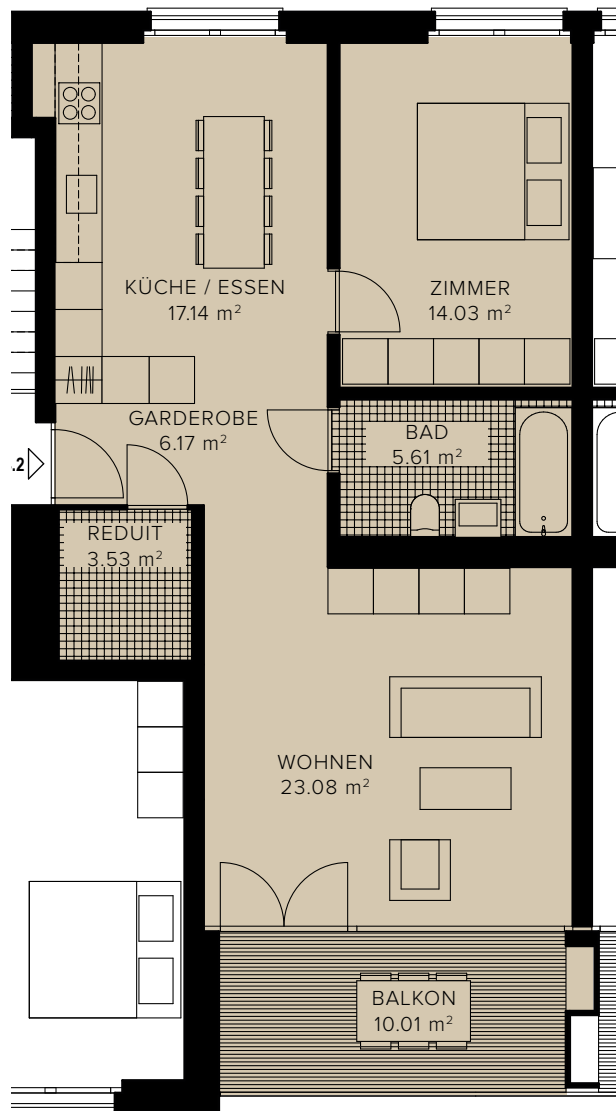

2.5 ZIMMERWOHNUNG – D4.2
HAUS D, 4. OBERGESCHOSS
FLÄCHE: 69.56 m², BALKON 10.01 m²

0 1 2 3 4 1:100