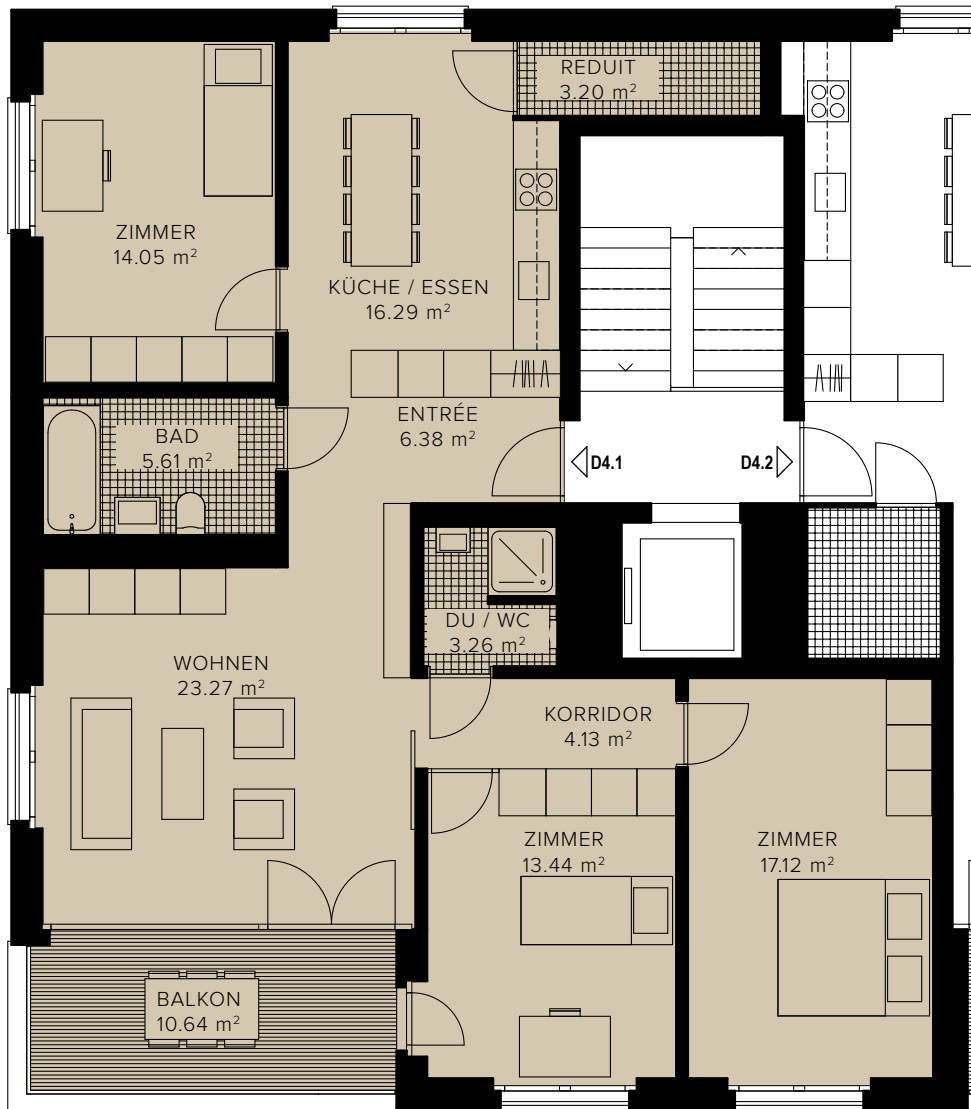

4.5 ZIMMERWOHNUNG – D4.1
HAUS D, 4. OBERGESCHOSS
FLÄCHE: 106.75 m², BALKON 10.64 m²

0 1 2 3 4 1:100