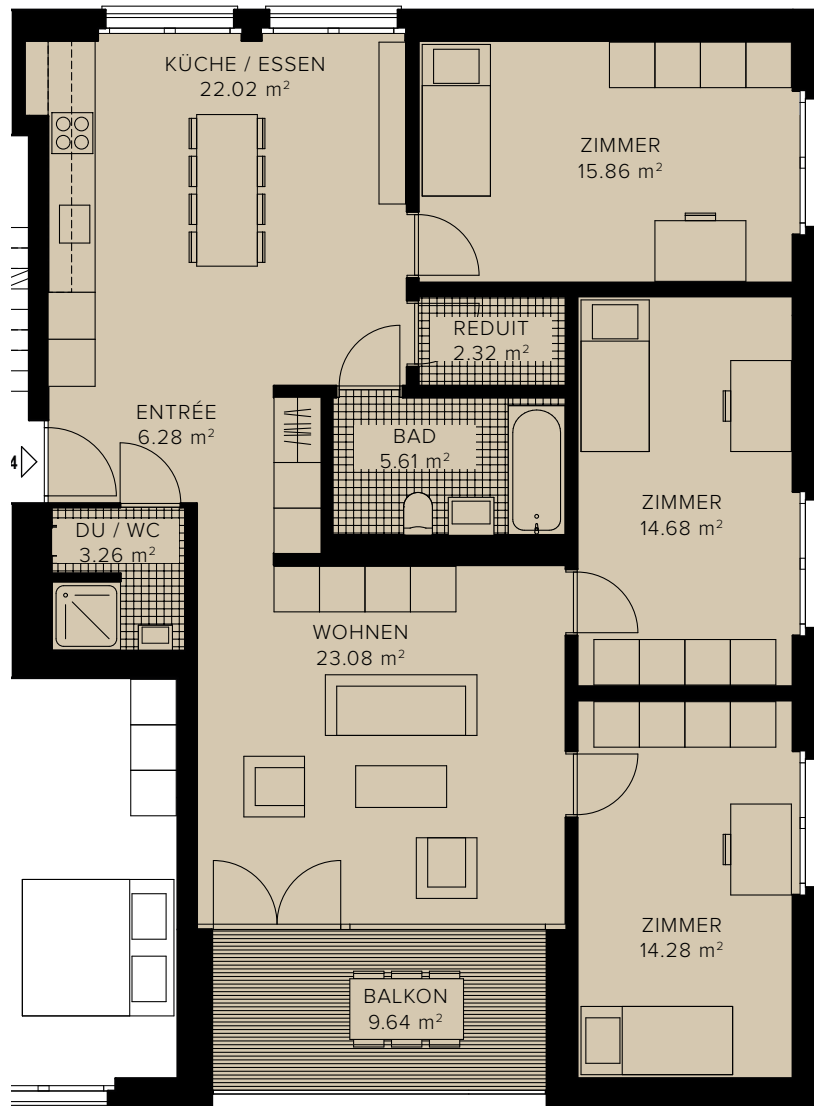

4.5 ZIMMERWOHNUNG – D3.4  
HAUS D, 3. OBERGESCHOSS  
FLÄCHE: 107.39 m<sup>2</sup>, BALKON 9.64 m<sup>2</sup>

0 1 2 3 4 1:100