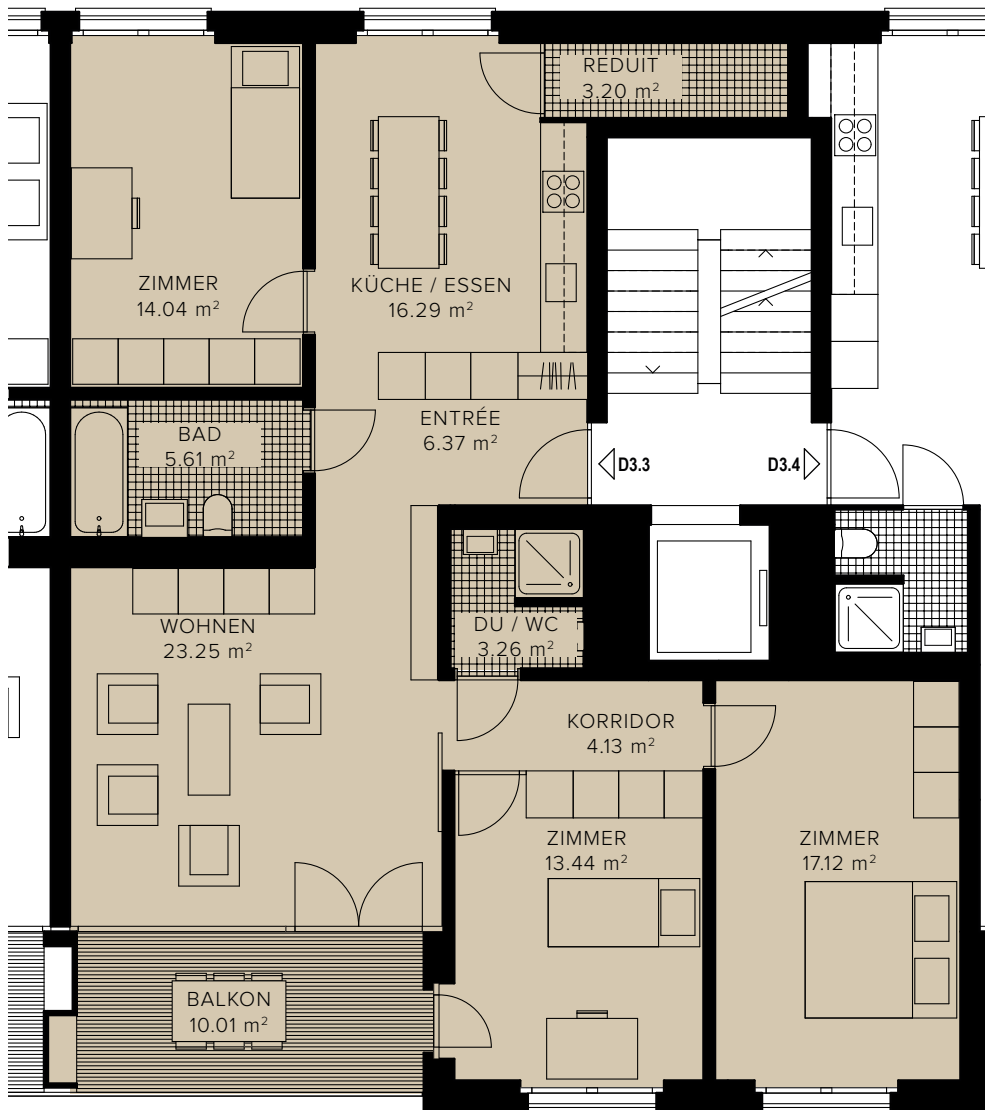

4.5 ZIMMERWOHNUNG – D3.3
 HAUS D, 3. OBERGESCHOSS
 FLÄCHE: 106.71 m², BALKON 10.01 m²

0 1 2 3 4 1:100