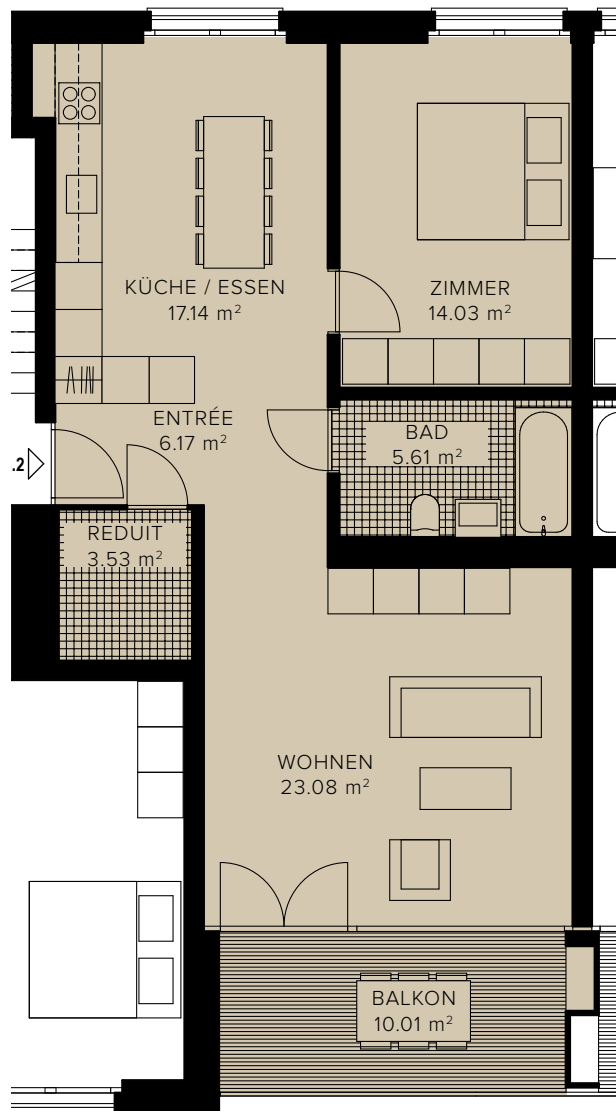

2.5 ZIMMERWOHNUNG – D3.2
HAUS D, 3. OBERGESCHOSS
FLÄCHE: 69.56 m², BALKON 10.01 m²

0 1 2 3 4 1:100