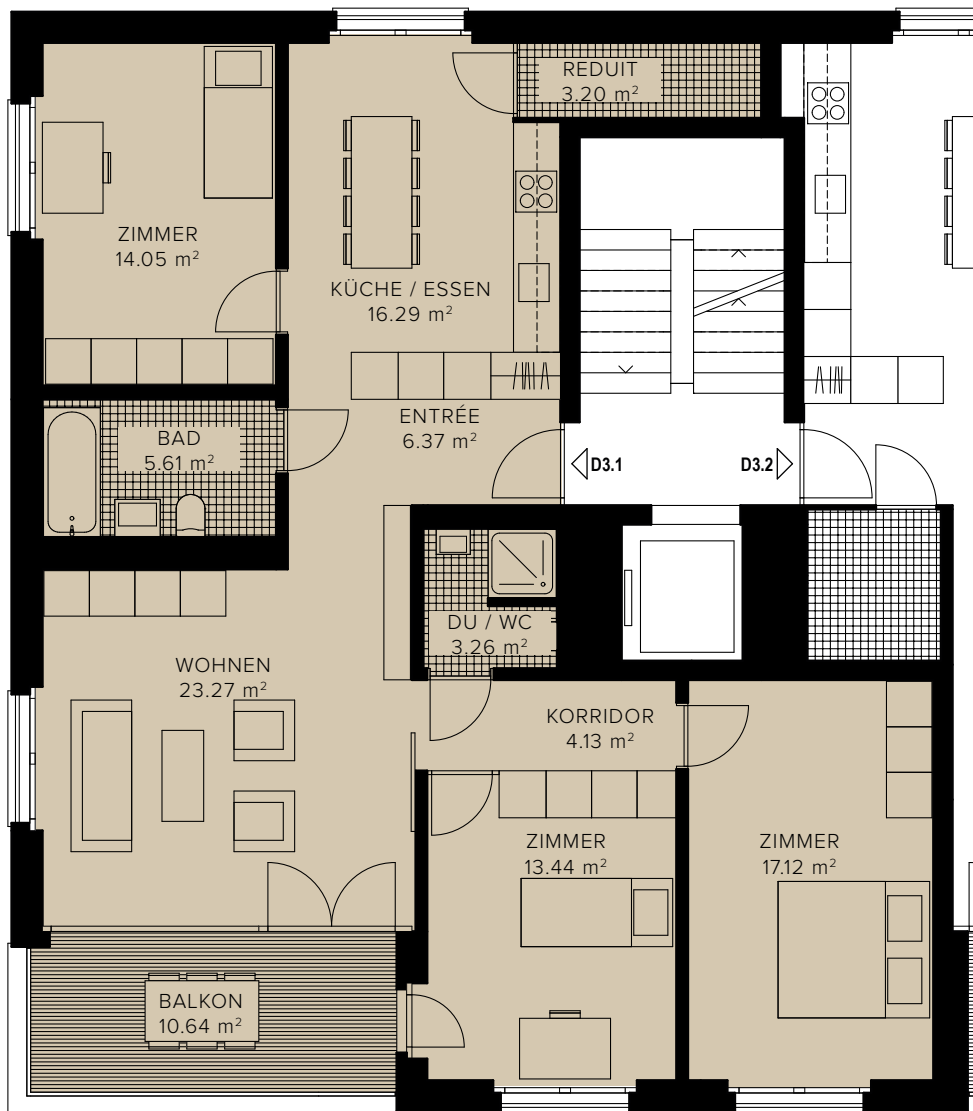

4.5 ZIMMERWOHNUNG – D3.1
 HAUS D, 3. OBERGESCHOSS
 FLÄCHE: 106.74 m², BALKON 10.64 m²

0 1 2 3 4 1:100