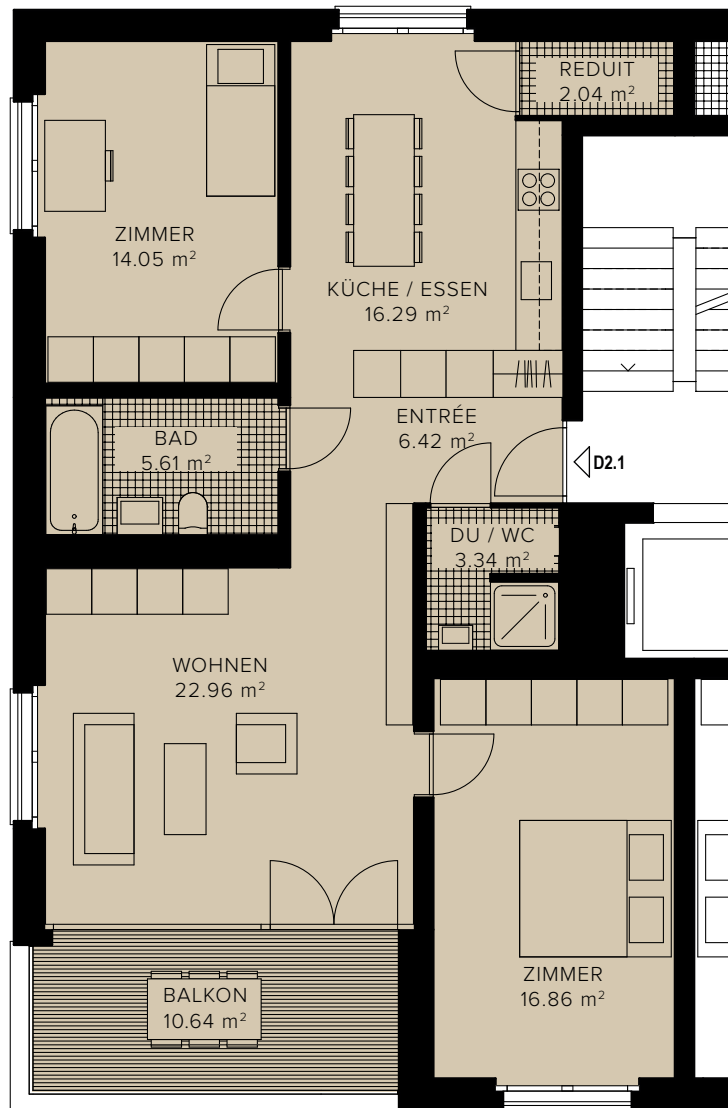

3.5 ZIMMERWOHNUNG – D2.1  
HAUS D, 2. OBERGESCHOSS  
FLÄCHE: 87.57 m<sup>2</sup>, BALKON 10.64 m<sup>2</sup>

0 1 2 3 4 1:100