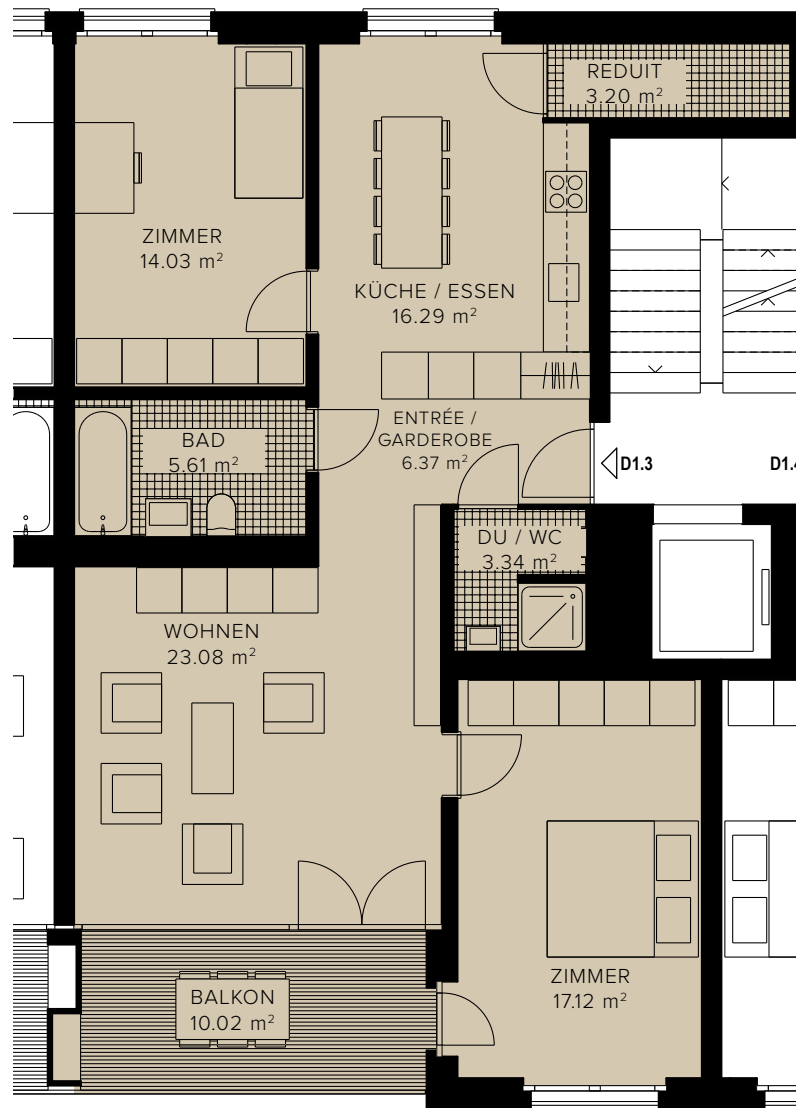

3.5 ZIMMERWOHNUNG – D1.3
 HAUS D, 1. OBERGESCHOSS
 FLÄCHE: 89.04 m², BALKON 10.02 m²

0 1 2 3 4 1:100