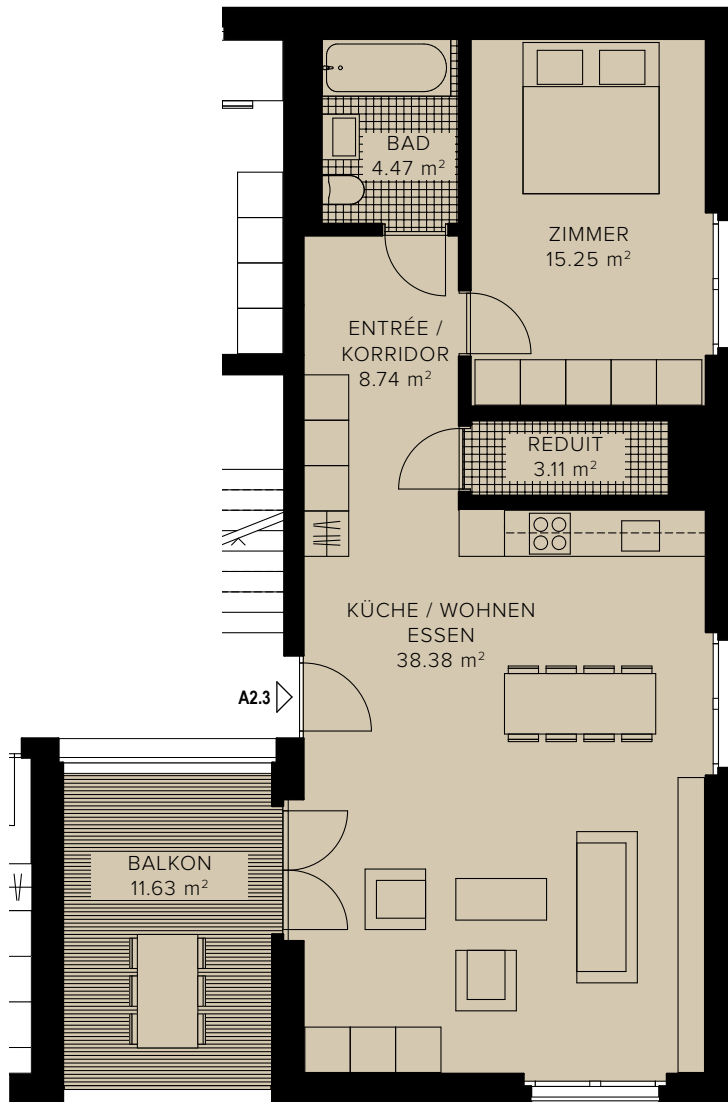

2.5 ZIMMERWOHNUNG – C4.3
HAUS C, 4. OBERGESCHOSS
FLÄCHE: 69.95 m², BALKON 11.63 m²

0 1 2 3 4 1:100