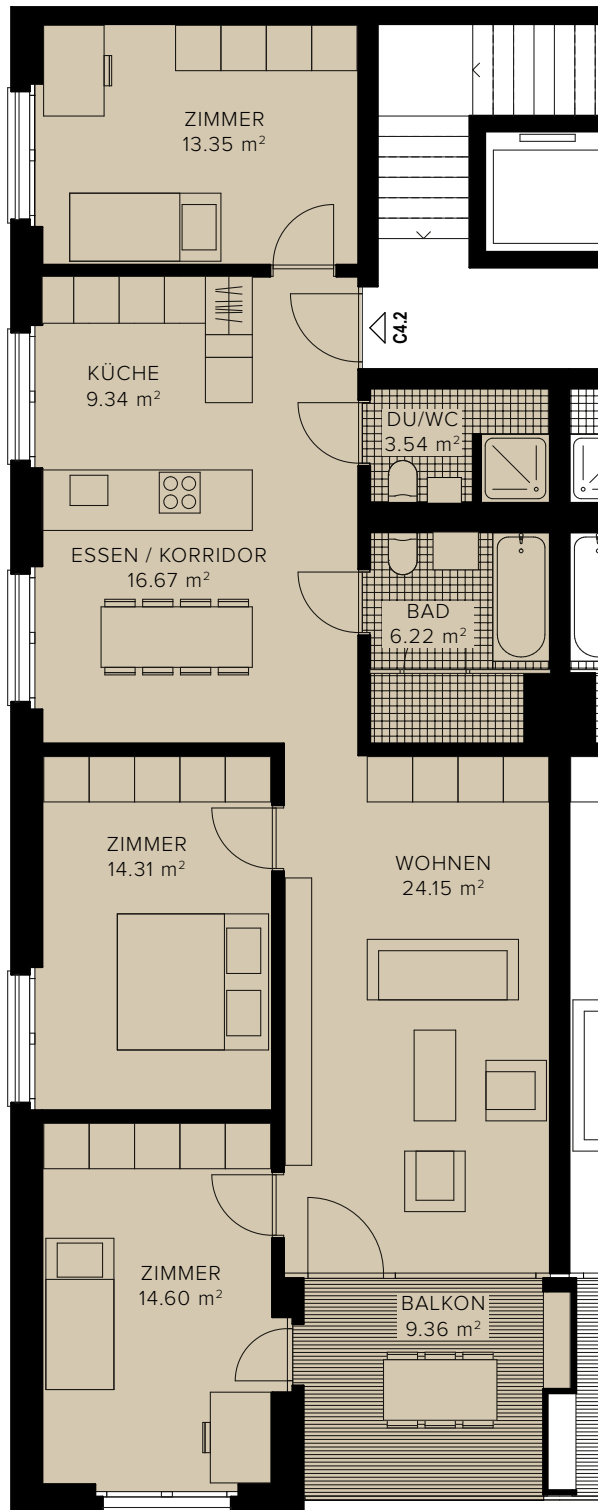

4.5 ZIMMERWOHNUNG – C4.2
HAUS C, 4. OBERGESCHOSS
FLÄCHE: 102.18 m², BALKON 9.36 m²

0 1 2 3 4 1:100