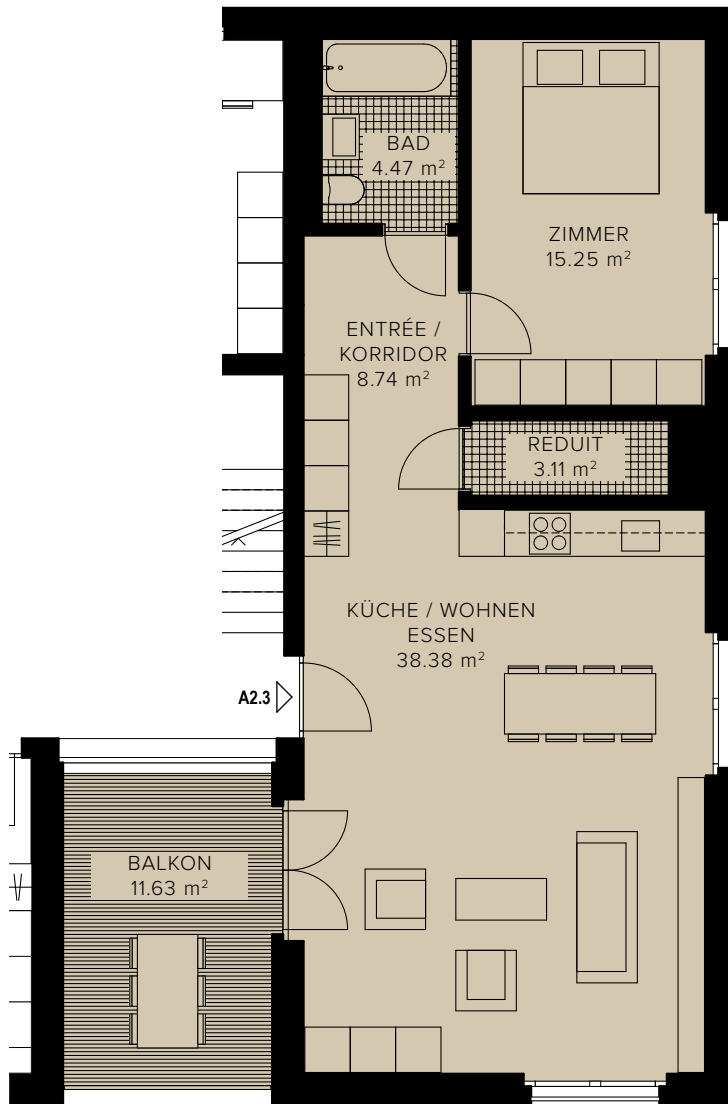

2.5 ZIMMERWOHNUNG – C3.3
HAUS C, 3. OBERGESCHOSS
FLÄCHE: 69.95 m², BALKON 11.63 m²

0 1 2 3 4 1:100