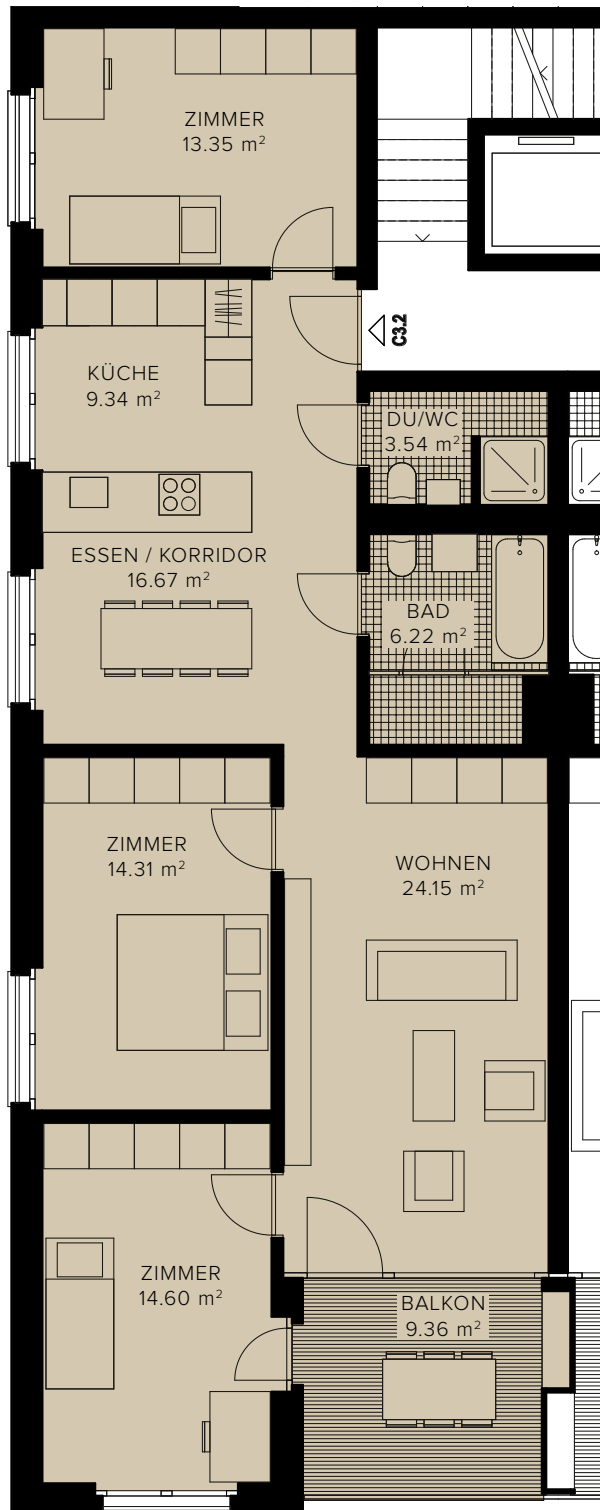

4.5 ZIMMERWOHNUNG – C3.2  
HAUS C, 3. OBERGESCHOSS  
FLÄCHE: 102.18 m<sup>2</sup>, BALKON 9.36 m<sup>2</sup>

0 1 2 3 4 1:100