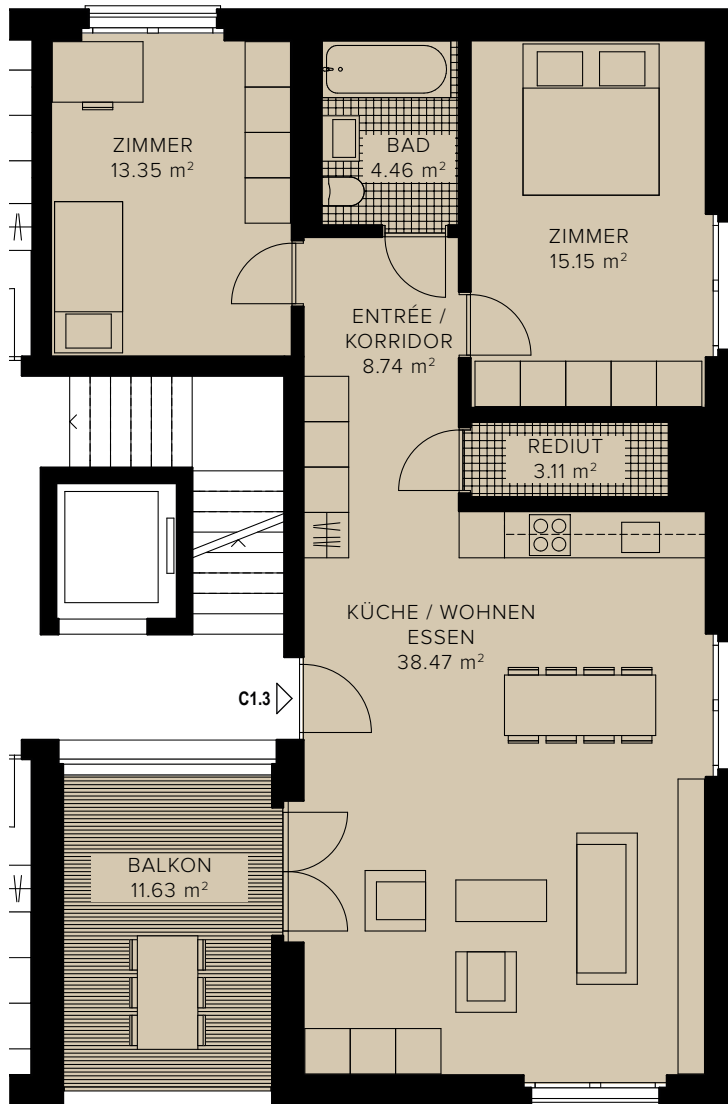

3.5 ZIMMERWOHNUNG – C1.3  
HAUS C, 1. OBERGESCHOSS  
FLÄCHE: 83.28 m<sup>2</sup>, BALKON 11.63 m<sup>2</sup>

0 1 2 3 4 1:100