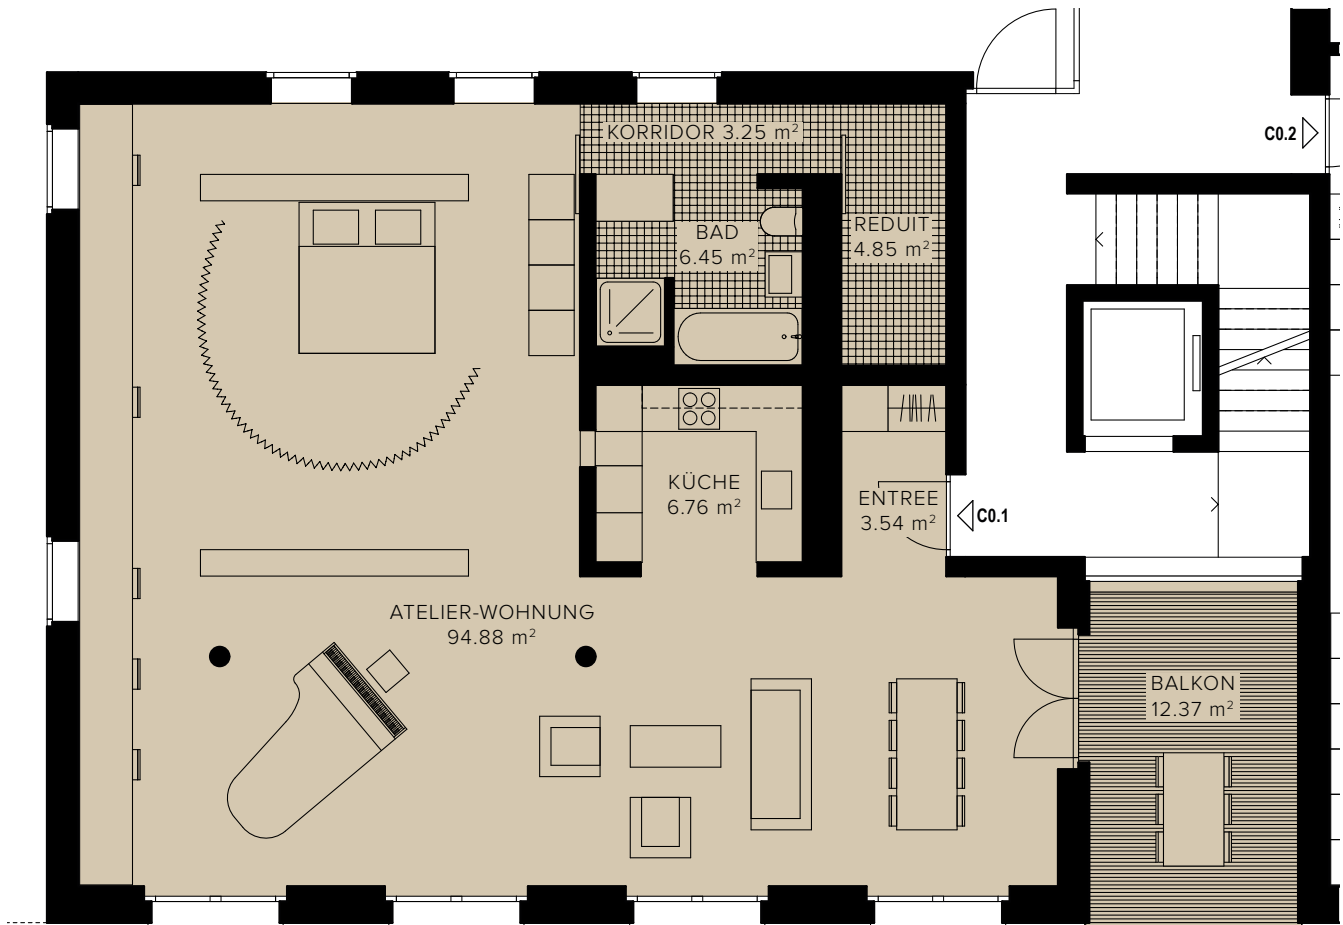

1.0 ZIMMERWOHNUNG – C0.1  
 HAUS C, ERDGESCHOSS  
 FLÄCHE: 119.73 m<sup>2</sup>, BALKON 12.37 m<sup>2</sup>

0 1 2 3 4 1:100