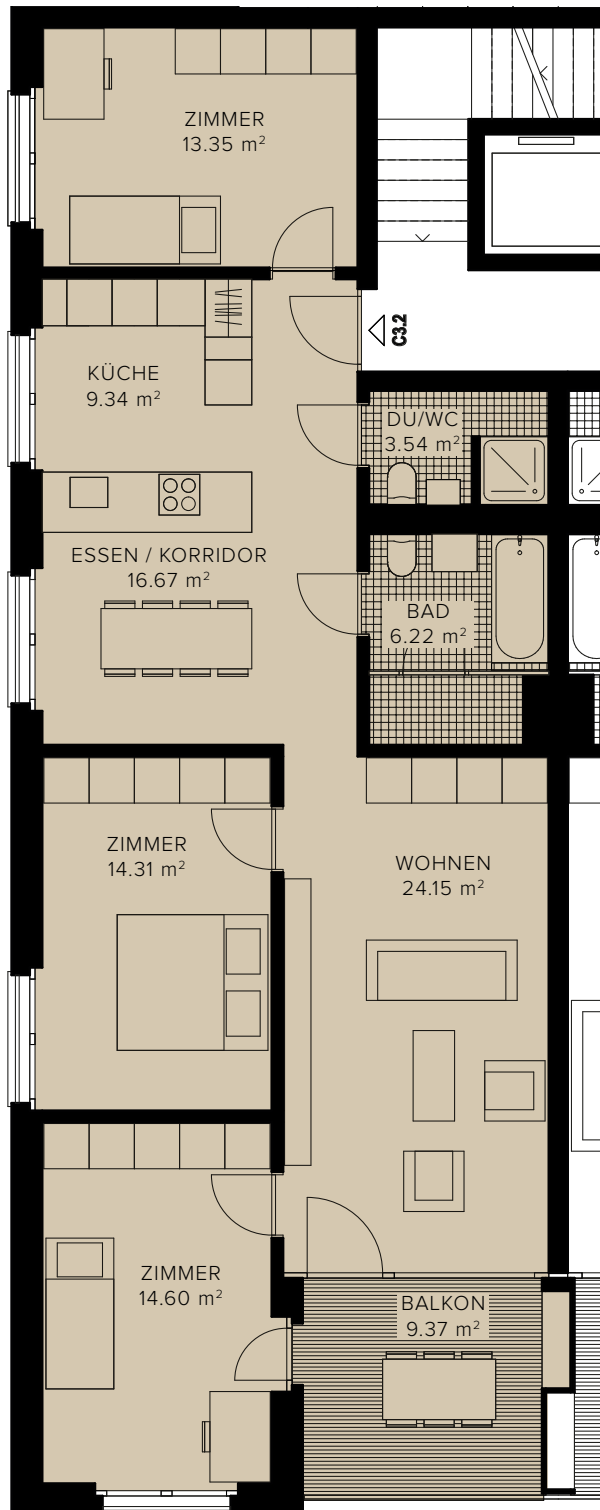

4.5 ZIMMERWOHNUNG – A3.2  
HAUS A, 3. OBERGESCHOSS  
FLÄCHE: 102.18 m<sup>2</sup>, BALKON 9.37 m<sup>2</sup>

0 1 2 3 4 1:100