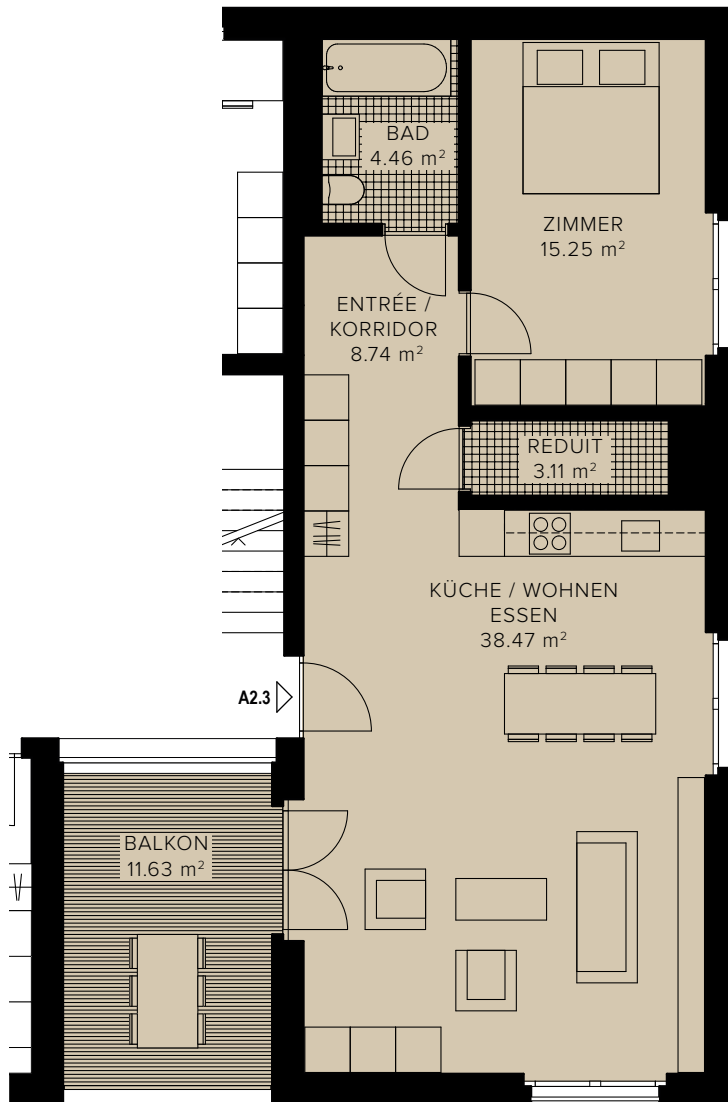

2.5 ZIMMERWOHNUNG – A2.3  
HAUS A, 2. OBERGESCHOSS  
FLÄCHE: 70.03 m<sup>2</sup>, BALKON 11.63 m<sup>2</sup>

0 1 2 3 4 1:100