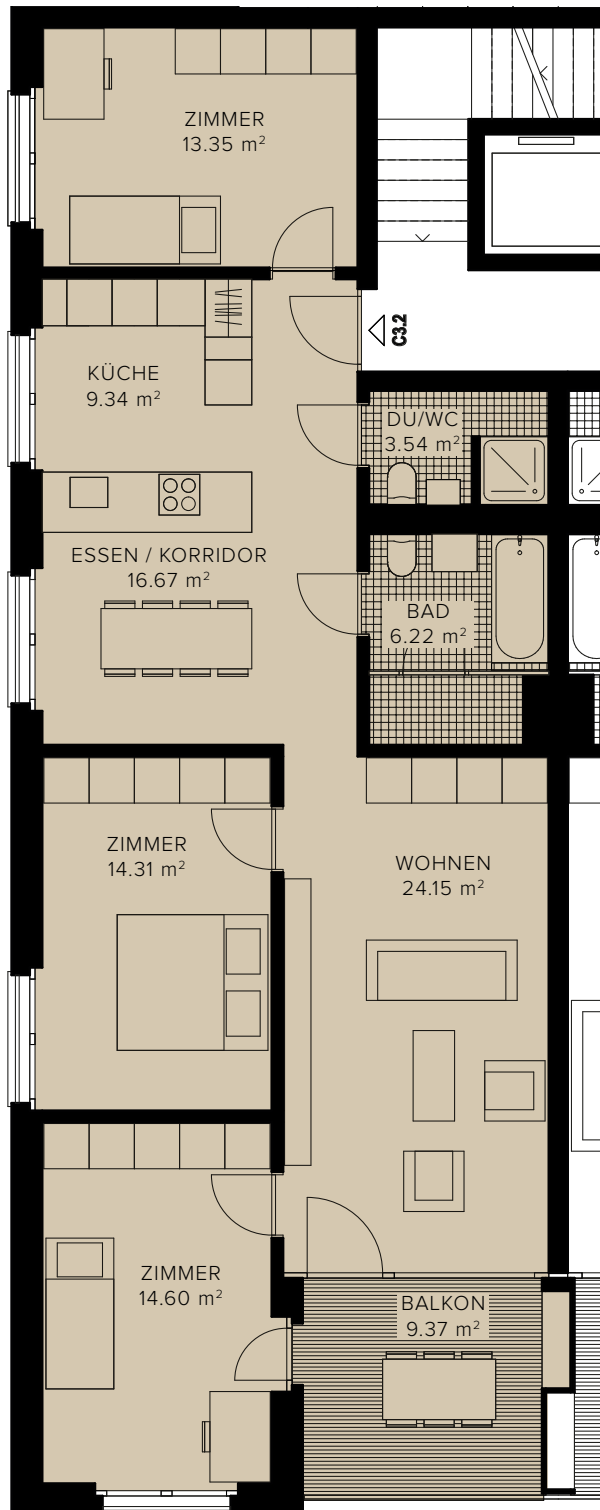

4.5 ZIMMERWOHNUNG – A2.2
HAUS A, 2. OBERGESCHOSS
FLÄCHE: 102.18 m², BALKON 9.37 m²

0 1 2 3 4 1:100